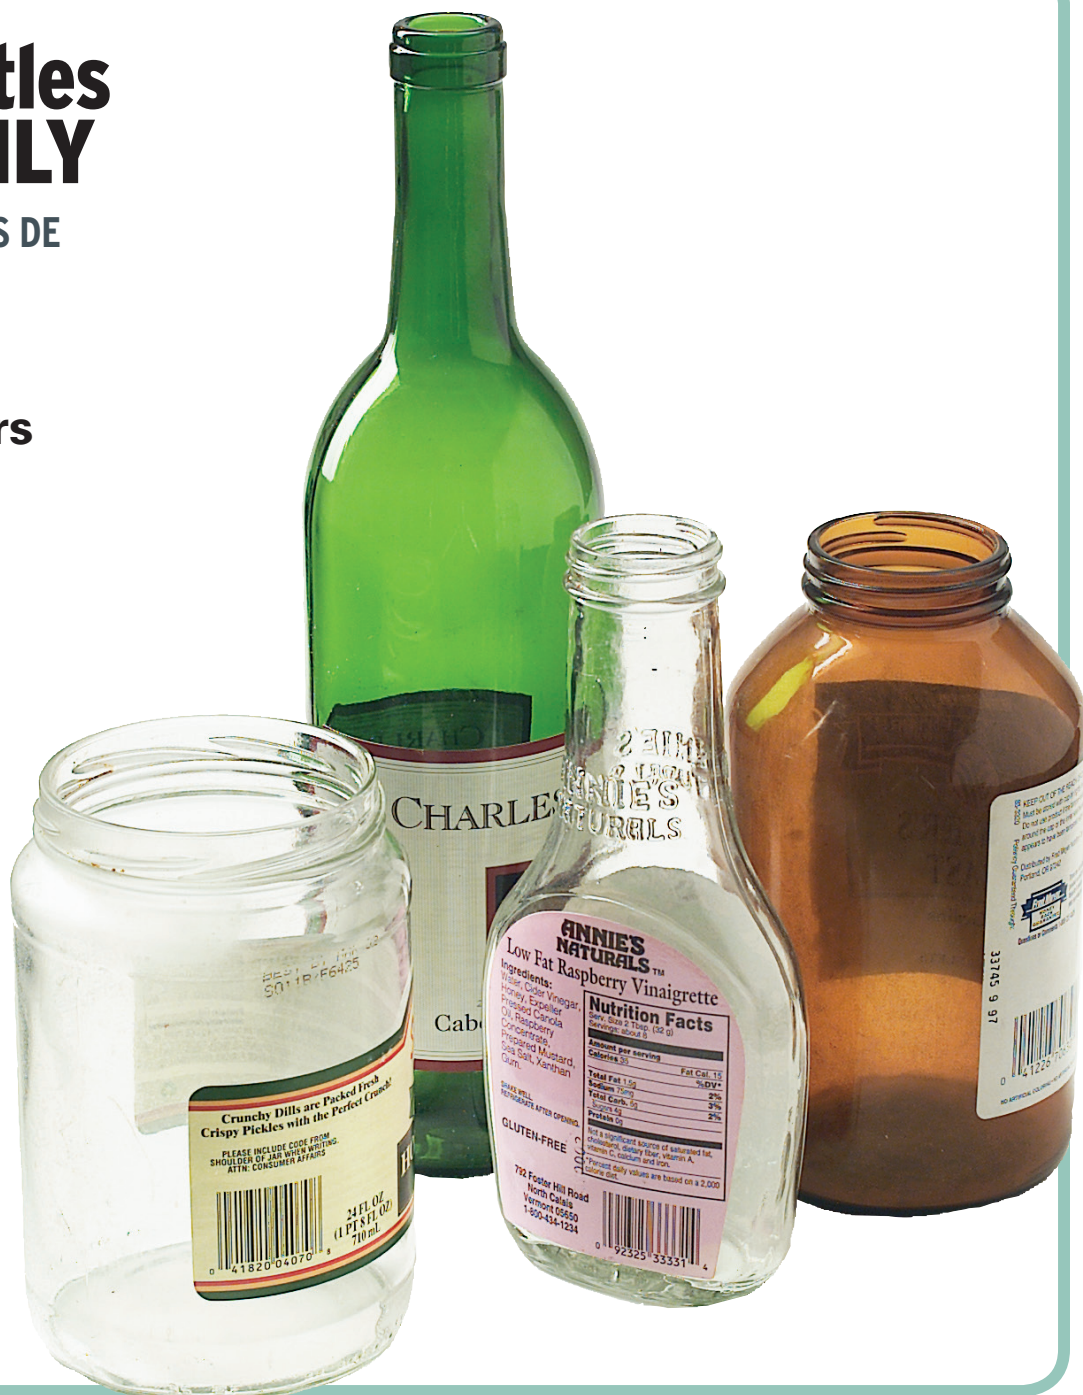

Recycle in the **GLASS-ONLY** Bin

CARRETILLA PARA RECICLAR VIDRIO SOLAMENTE

Waste Connections, Inc

360-892-5370

www.wcnorthwest.com

Glass Bottles & Jars ONLY

BOTELLAS Y FRASCOS DE
VIDRIO SOLAMENTE

Rinse containers
Envase de enjuagar

No lids
Sin tapa

No ceramics
No ceramica

**No window
glass**
No vidrio
de ventana

**No drinking
glasses**
No vasos
para beber

NO Garbage
NO PONGA BASURA

NO Plastic Bags
NO PONGA BOLSAS DE PLÁSTICO